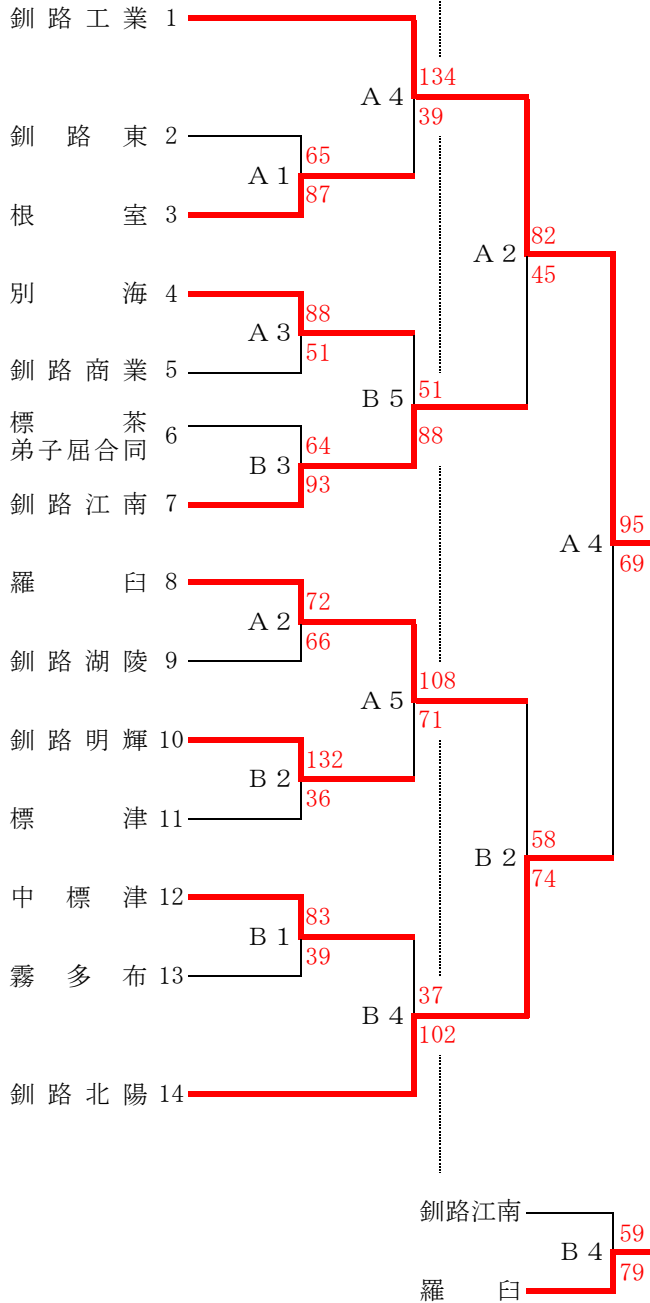

組 合 せ

< 男 子 >

4/15(土)

4/16(日)

< 女 子 >

4/16(日)

4/15(土)

試合時間

4月15日(土) 16日(日)

開場	8:00	9:00
第1試合	10:00~11:30	10:00~11:30
第2試合	11:30~13:00	11:30~13:00
第3試合	13:00~14:30	13:00~14:30
第4試合	14:30~16:00	14:30~16:00
第5試合	16:00~17:30	

A・Bコート: 釧路町総合体育館

Cコート : 釧路東高校体育館