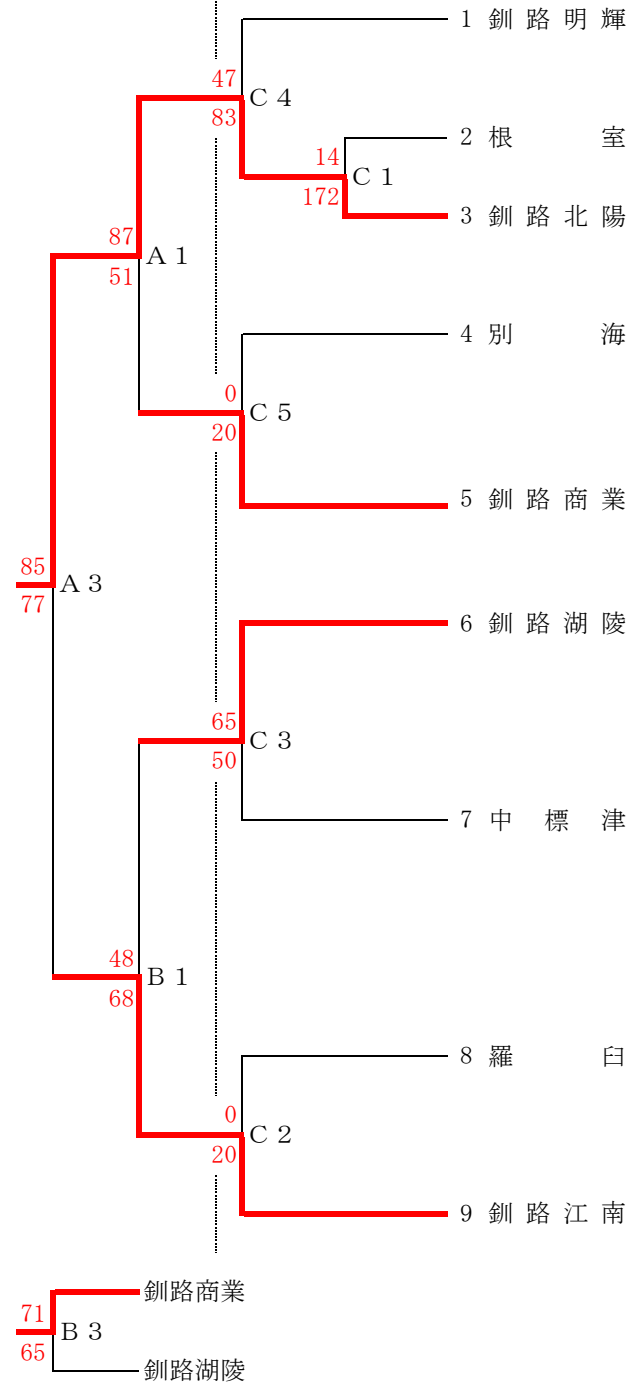

組 合 せ

< 男 子 >

4/15(土)

4/16(日)

< 女 子 >

4/16(日)

4/15(土)

試合時間

4月15日(土) 16日(日)

開場	8:00	9:00
第1試合	10:00~11:30	10:00~11:30
第2試合	11:30~13:00	11:30~13:00
第3試合	13:00~14:30	13:00~14:30
第4試合	14:30~16:00	14:30~16:00
第5試合	16:00~17:30	

A・Bコート: 釧路町総合体育館

Cコート : 釧路東高校体育館